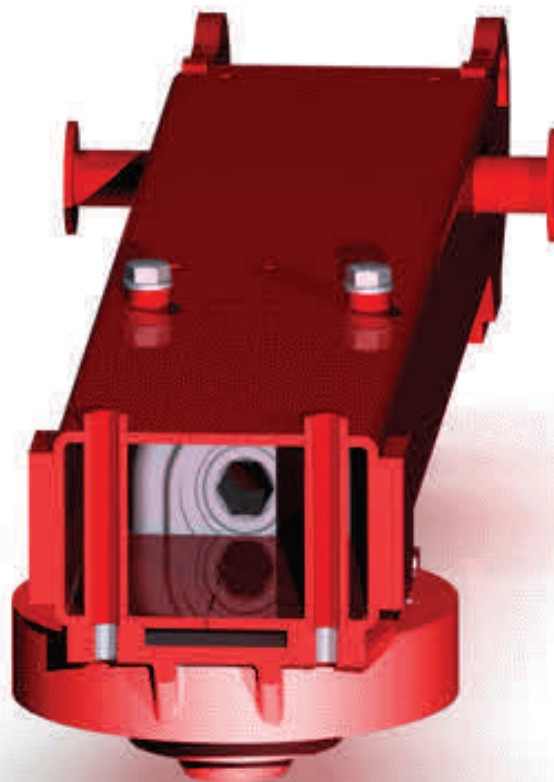

Din Kverneland forhandler

Kampagnen gælder indtil 31/7/2017